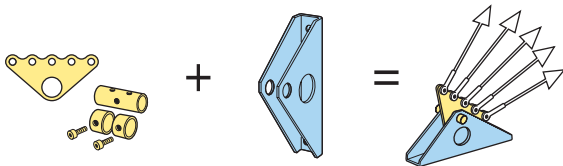

Kunden-Nr. (falls vorhanden) _____

PLZ, Ort _____

Tel. / Fax / Mail _____

Preisanfrage (für beiliegende Skizze) Preisanfrage für Lieferung Preisanfrage inkl. Montage Bestellung

Kombinieren Sie Fächer-Set Q mit Basisteilen der Serie 120, 124 oder 134.

1. gewünschte Anzahl Seilanschlüsse am Fächer festlegen.
2. gewünschtes Basisteil (z.B. Serie 124) für den vorliegenden Wanduntergrund aussuchen (siehe Seite 27).
3. Bestellung ist fertig. Lieferung beinhaltet das komplette Befestigungsmaterial für die bestellte Lieferung.

Basisteile auf Seite 27

	Anzahl Seilanschlüsse	Gesamtbreite (cm)	Artikelnummer	benötigte Menge	Einzelpreis	Gesamtpreis
Fächer-Set 3 3 Seilanschlüsse		für max. 3 Seile inkl. Tragrohr und Zentrierhülsen.	3	7	Fächer-Set 3Q	
Fächer-Set 5 5 Seilanschlüsse		für max. 5 Seile inkl. Tragrohr und Zentrierhülsen.	5	12	Fächer-Set 5Q	
Fächer-Set 7 7 Seilanschlüsse		für max. 7 Seile inkl. Tragrohr und Zentrierhülsen.	7	17	Fächer-Set 7Q	
Fächer-Set 9 9 Seilanschlüsse		für max. 9 Seile inkl. Tragrohr und Zentrierhülsen.	9	22	Fächer-Set 9Q	

Zubehör

Seilspanner , Edelstahl Anwendung siehe S. 54		für die Seilbefestigung am Gegenhalter	210.4.M6x60			
Seilanschluss Gabel aus Edelstahl		für die Seilbefestigung am Fächer	210.4.G			
Seilspanner Wante, Gabel		für die Seilbefestigung am Fächer	210.4.WG			
Edelstahlseil ø 4 mm		Edelstahlseil, Konstruktion 7 x 19, drallarm	240.4.7x19			