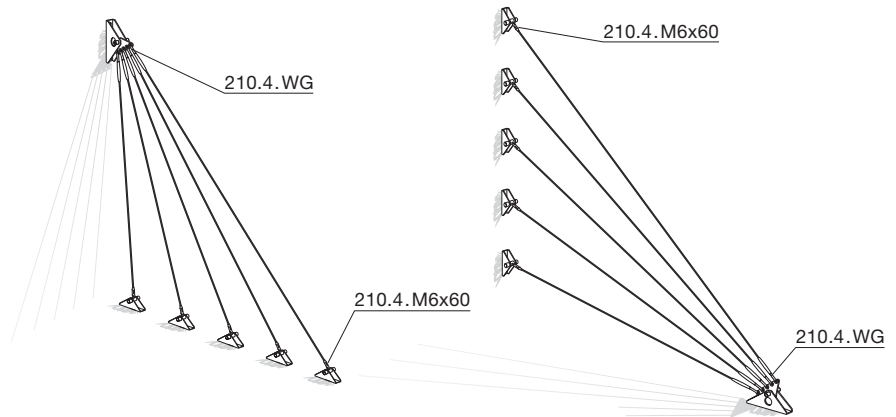

1. gewünschte Anzahl Seilanschlüsse am Fächer festlegen.
2. gewünschtes Basisteil (z.B. Serie 124) für den vorliegenden Wanduntergrund aussuchen (siehe Seite 27).
3. Bestellung ist fertig. Lieferung beinhaltet das komplette Befestigungsmaterial für die bestellte Lieferung.

Basisteile auf Seite 27

	Anzahl Seilanschlüsse	Gesamtbreite (cm)	Artikelnummer	benötigte Menge	Einzelpreis	Gesamtpreis
Fächer-Set 3 3 Seilanschlüsse		für max. 3 Seile inkl. Tragrohr und Zentrierhülsen.	3	7	Fächer-Set 3Q	
Fächer-Set 5 5 Seilanschlüsse		für max. 5 Seile inkl. Tragrohr und Zentrierhülsen.	5	12	Fächer-Set 5Q	
Fächer-Set 7 7 Seilanschlüsse		für max. 7 Seile inkl. Tragrohr und Zentrierhülsen.	7	17	Fächer-Set 7Q	
Fächer-Set 9 9 Seilanschlüsse		für max. 9 Seile inkl. Tragrohr und Zentrierhülsen.	9	22	Fächer-Set 9Q	