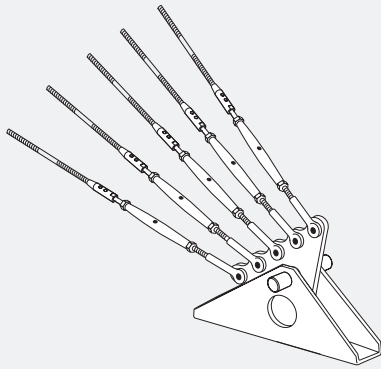

Anfrage / Bestellung

Einfach kopieren und Bedarf angeben, bitte beide Blätter senden.

Für Bauvorhaben: _____

Fächer-Set Q
Zubehör für Serie
120 · 124 · 134

Name oder Firma _____

Ansprechpartner _____

Strasse, Nr. _____

Kunden-Nr. (falls vorhanden) _____

PLZ, Ort _____

Tel. / Fax / Mail _____

☐ Preisanfrage (für beiliegende Skizze)   ☐ Preisanfrage für Lieferung   ☐ Preisanfrage inkl. Montage   ☐ Bestellung

Kombinieren Sie Fächer-Set Q mit Basisteilen der Serie 120, 124 oder 134.

1. gewünschte Anzahl Seilanschlüsse am Fächer festlegen.
2. gewünschtes Basisteil (z.B. Serie 124) für den vorliegenden Wanduntergrund aussuchen (siehe Seite 27).
3. Bestellung ist fertig. Lieferung beinhaltet das komplette Befestigungsmaterial für die bestellte Lieferung.