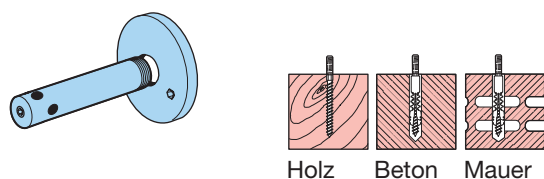

Gesamtpreis

Abstandhalter-Set

komplett inklusive Stockschraube M8 und Dübel

Wandab-
stand Seil
4 cm

40.4.Uni

Edelstahlseil ø 2 mm

lfd. m

240.2

Edelstahlstab ø 4 mm

1 m

Stab.4mm.1m

2 m

Stab.4mm.2m

Edelstahl-Verbinder*
für 4 mm Stäbe

Winkel 90°

V.4.90Grad

Serie 60

Abstandhalter

Edelstahl massiv, inkl. Konterscheibe

Wandab-
stand Seil
6 cm

60.6

Edelstahl-Stockschraube
M8 und Dübel

321.M8x80.D

Edelstahl-Seilspanner Seil an-
schraubbar, Anwendung s.S. 54

Stab.6mm.2m

Edelstahl-Verbinder*
für 2 x 6 mm Stäbe

Winkel 90°

V.6.90Grad

Edelstahl-Verbinder*
für 4 mm Seil mit 6 mm Stab

Winkel 90°

V.4.6.90Grad

Datum, Unterschrift (Bestellungen bitte unterschreiben)