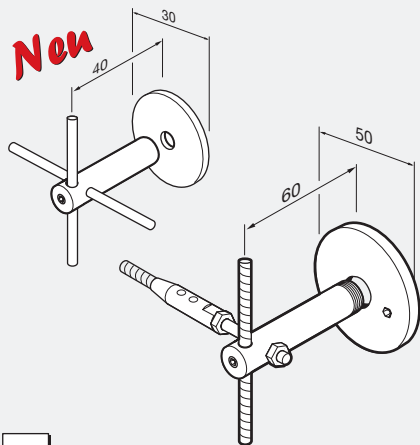

Anfrage / Bestellung

Einfach kopieren und Bedarf angeben.

Für Bauvorhaben: _____

Serie 40
Serie 60

Name oder Firma _____

Ansprechpartner _____

Strasse, Nr. _____

Kunden-Nr. (falls vorhanden) _____

PLZ, Ort _____

Tel. / Fax / Mail _____

☐ Preisanfrage (für beiliegende Skizze)   ☐ Preisanfrage für Lieferung   ☐ Preisanfrage inkl. Montage   ☐ Bestellung

Serie 40

Untergrund

Artikel-Nr.
(Standard)

benötigte
Menge

Einzelpreis

Gesamtpreis