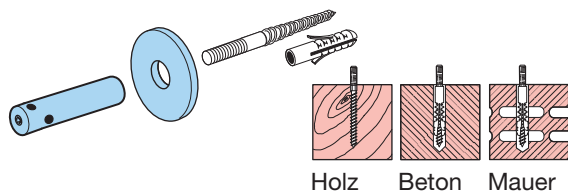

Gesamtpreis

Abstandhalter-Set

komplett inklusive Stockschraube M8 und Dübel

Wandab-
stand Seil
4 cm

40.4.Uni

Edelstahlseil ø 2 mm

lfd. m

240.2

Edelstahlstab ø 4 mm

1 m

Stab.4mm.1m

2 m

Stab.4mm.2m

Edelstahl-Verbinder*
für 4 mm Stäbe

Winkel 90°

V.4.90Grad

Serie 60

Abstandhalter

Edelstahl massiv, inkl. Konterscheibe

Wandab-
stand Seil
6 cm

60.6

Edelstahl-Stockschraube
M8 und Dübel

321.M8x80.D

Edelstahl-Seilspanner Seil an-
schraubbar, Anwendung s.S. 54

Stab.6mm.2m

Edelstahl-Verbinder*
für 2 x 6 mm Stäbe

Winkel 90°

V.6.90Grad

Edelstahl-Verbinder*
für 4 mm Seil mit 6 mm Stab

Winkel 90°

V.4.6.90Grad

Datum, Unterschrift (Bestellungen bitte unterschreiben)